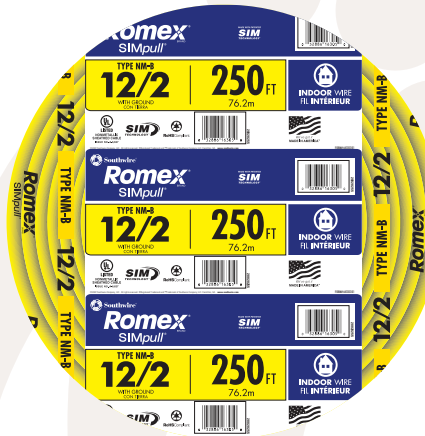

Romex® Brand SIMpull® NM-B Cable

Quick Reference Sheet

14/3 Blue Romex® Brand SIMpull® NM-B Cable

15 ft	63946926
25 ft	63946921
50 ft	63946922
100 ft	63946928
250 ft	63946955
1000 ft	63946901

12/3 Purple Romex® Brand SIMpull® NM-B Cable

15 ft	63947826
25 ft	63947821
50 ft	63947822
100 ft	63947828
250 ft	63947855
1000 ft	63947801

10/3 Pink Romex® Brand SIMpull® NM-B Cable

15 ft	63948527
25 ft	63948521
50 ft	63948522
100 ft	63948526
250 ft	63948555
1000 ft	63948501

Romex® Brand SIMpull® NM-B Cable

Quick Reference Sheet

14/2 White Romex® Brand SIMpull® NM-B Cable

15 ft	28827426
25 ft	28827421
50 ft	28827422
100 ft	28827428
250 ft	28827455
1000 ft	28827401

12/2 Yellow Romex® Brand SIMpull® NM-B Cable

15 ft	28828226
25 ft	28828231
50 ft	28828222
100 ft	28828228
250 ft	28828255
1000 ft	28828201

10/2 Orange Romex® Brand SIMpull® NM-B Cable

15 ft	63948427
25 ft	63948421
50 ft	63948422
100 ft	63948426
250 ft	63948455
1000 ft	63948401