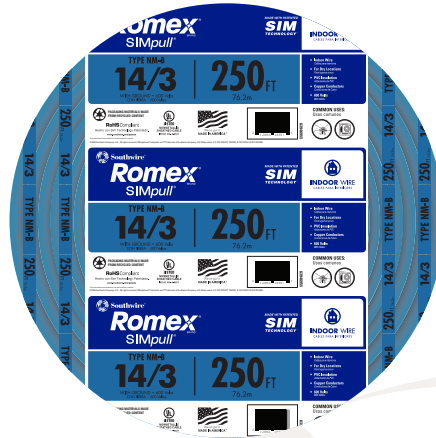

Romex® Brand SIMpull® NM-B Cable

Quick Reference Sheet

14/3 Blue Romex® Brand SIMpull® NM-B Cable

15 ft	63946926
25 ft	63946921
50 ft	63946922
100 ft	63946928
250 ft	63946955
1000 ft	63946901

12/3 Purple Romex® Brand SIMpull® NM-B Cable

15 ft	63947826
25 ft	63947821
50 ft	63947822
100 ft	63947828
250 ft	63947855
1000 ft	63947801

10/3 Pink Romex® Brand SIMpull® NM-B Cable

15 ft	63948527
25 ft	63948521
50 ft	63948522
100 ft	63948526
250 ft	63948555
1000 ft	63948501

Romex® Brand SIMpull® NM-B Cable

Quick Reference Sheet

14/2 White Romex® Brand SIMpull® NM-B Cable

15 ft	28827426
25 ft	28827421
50 ft	28827422
100 ft	28827428
250 ft	28827455
1000 ft	28827401

12/2 Yellow Romex® Brand SIMpull® NM-B Cable

15 ft	28828226
25 ft	28828231
50 ft	28828222
100 ft	28828228
250 ft	28828255
1000 ft	28828201

10/2 Orange Romex® Brand SIMpull® NM-B Cable

15 ft	63948427
25 ft	63948421
50 ft	63948422
100 ft	63948426
250 ft	63948455
1000 ft	63948401