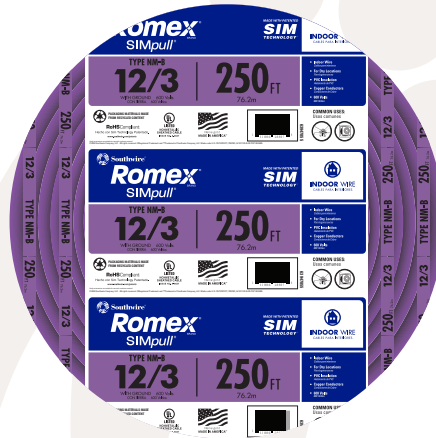

Romex® Brand SIMpull® NM-B Cable

Quick Reference Sheet

14/3 Blue Romex® Brand SIMpull® NM-B Cable

15 ft	63946926
25 ft	63946921
50 ft	63946922
100 ft	63946928
250 ft	63946955
1000 ft	63946901

12/3 Purple Romex® Brand SIMpull® NM-B Cable

15 ft	63947826
25 ft	63947821
50 ft	63947822
100 ft	63947828
250 ft	63947855
1000 ft	63947801

10/3 Pink Romex® Brand SIMpull® NM-B Cable

15 ft	63948527
25 ft	63948521
50 ft	63948522
100 ft	63948526
250 ft	63948555
1000 ft	63948501

Romex® Brand SIMpull® NM-B Cable

Quick Reference Sheet

14/2 White Romex® Brand SIMpull® NM-B Cable

15 ft	28827426
25 ft	28827421
50 ft	28827422
100 ft	28827428
250 ft	28827455
1000 ft	28827401

12/2 Yellow Romex® Brand SIMpull® NM-B Cable

15 ft	28828226
25 ft	28828231
50 ft	28828222
100 ft	28828228
250 ft	28828255
1000 ft	28828201

10/2 Orange Romex® Brand SIMpull® NM-B Cable

15 ft	63948427
25 ft	63948421
50 ft	63948422
100 ft	63948426
250 ft	63948455
1000 ft	63948401