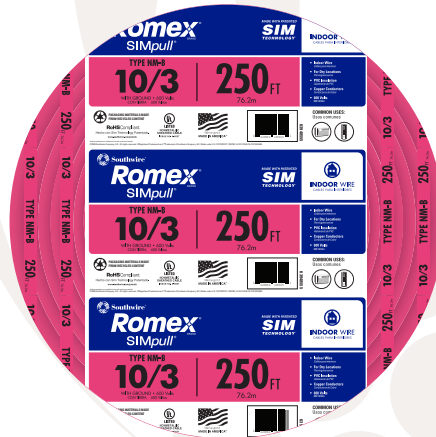

Romex® Brand SIMpull® NM-B Cable

Quick Reference Sheet

14/3 Blue Romex® Brand SIMpull® NM-B Cable

15 ft	63946926
25 ft	63946921
50 ft	63946922
100 ft	63946928
250 ft	63946955
1000 ft	63946901

12/3 Purple Romex® Brand SIMpull® NM-B Cable

15 ft	63947826
25 ft	63947821
50 ft	63947822
100 ft	63947828
250 ft	63947855
1000 ft	63947801

10/3 Pink Romex® Brand SIMpull® NM-B Cable

15 ft	63948527
25 ft	63948521
50 ft	63948522
100 ft	63948526
250 ft	63948555
1000 ft	63948501

Romex® Brand SIMpull® NM-B Cable

Quick Reference Sheet

14/2 White Romex® Brand SIMpull® NM-B Cable

15 ft	28827426
25 ft	28827421
50 ft	28827422
100 ft	28827428
250 ft	28827455
1000 ft	28827401

12/2 Yellow Romex® Brand SIMpull® NM-B Cable

15 ft	28828226
25 ft	28828231
50 ft	28828222
100 ft	28828228
250 ft	28828255
1000 ft	28828201

10/2 Orange Romex® Brand SIMpull® NM-B Cable

15 ft	63948427
25 ft	63948421
50 ft	63948422
100 ft	63948426
250 ft	63948455
1000 ft	63948401